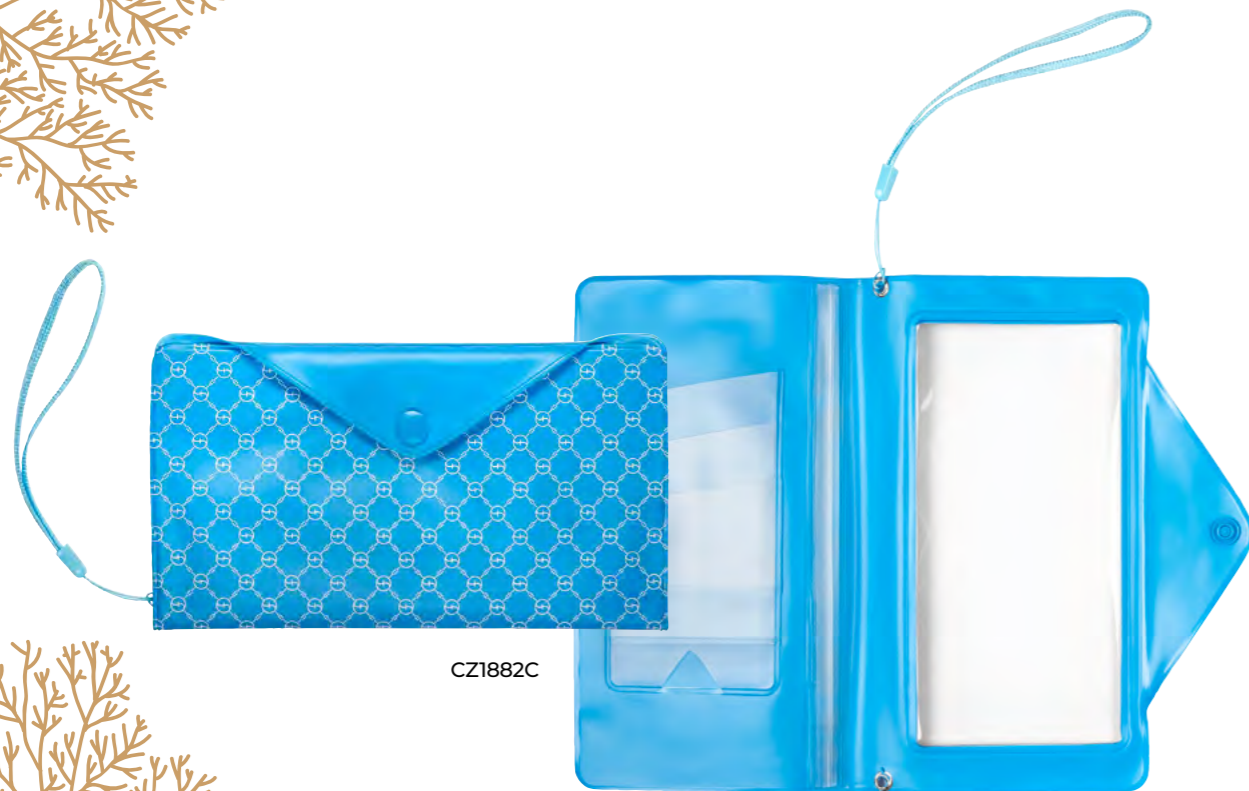

CZ1881B / Occhiali da sole con montatura in paglia di frumento. Lenti a protezione UV 400. In scatola regalo in cartoncino certificato FSC. / Zoppini Sunglasses with wheat straw frame. UV 400 protection lenses. With FSC certified cardboard gift box. Market price: € 36,00 · B2B: € 19,00

CZ1882R

CZ1882R / CZ1882C / Pochette estiva per usare in sicurezza il tuo smartphone in spiaggia e/o in piscina. Il materiale morbido e resistente assicura massima protezione da sabbia, creme, polvere e spruzzi d'acqua. La custodia è realizzata a portafoglio ed oltre a contenere smartphone fino a 5,7", è dotata di 3 scomparti per carte e banconote e di 2 tasche interne richiudibili per tenere separato l'apparecchio da chiavi o monete che potrebbero graffiarlo. La finestra trasparente permette l'utilizzo del touch screen. Dimensioni: chiusa 10,5 x h.19 cm Completa di pratico laccio da polso. In scatola regalo. / Summer clutch bag perfect to use your smartphone safely on the beach and / or in the pool. The soft and resistant material ensures maximum protection from sand, creams, dust and water splashes. The case is made like a wallet and in addition to containing smartphones up to 5.7", it is equipped with 3 compartments for cards and banknotes and 2 resealable internal pockets to keep the device separate from keys or coins that could scratch it. The transparent window allows the use of the touch screen. Dimensioni: 10,5 x h.19 cm (closed). Complete with practical wrist strap. With gift box. Market price: € 19,00 • B2B: € 9,80