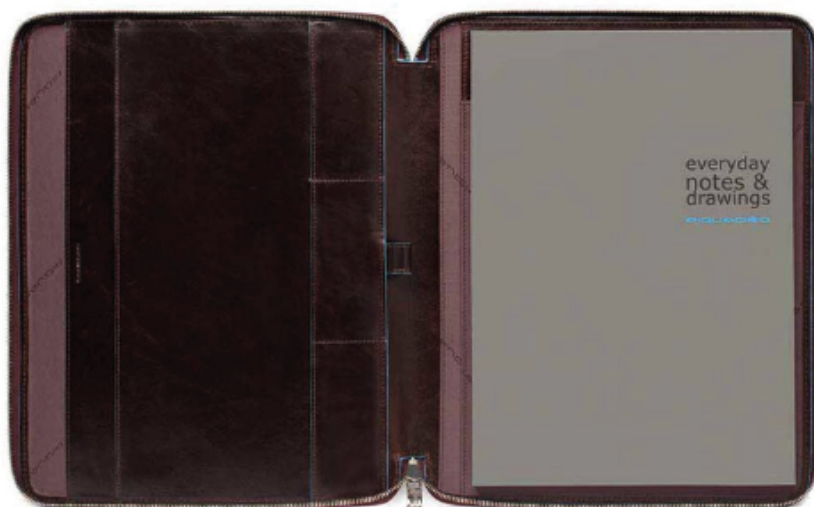

Colori: Rosso, Nero, Blu - F.to cm 12x6x3,5

**R0232**

**PC3751B3**

**Piquadro linea BLACK SQUARE**

Portachiavi con moschettone - In pelle

Colori: Cuoio, Nero - F.to cm 3,5x12,5x1

**R2209**

**PB1164B2**

**Piquadro linea BLUE SQUARE**

Portablocco sottile formato A4 con chiusura a zip e porta penne in pelle  
Colori: Nero, Mogano - F.to cm 27x32x2

**R2235**

**AS583BRE**

**Piquadro linea RECYCLED BUSINESS COLLECTION**