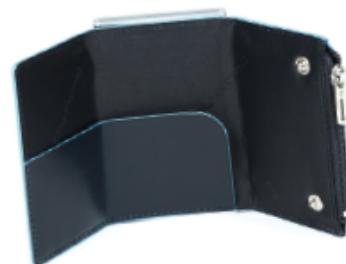

R2217
PP5585B2R
Piquadro linea BLUE SQUARE
Compact wallet per banconote e carte di credito con porta monete sliding system e protezione anti-frode RFID
Colori: Blu, Mogano, Nero - F.to cm 6,2x10x2,5

R2325

PP4825B2R

Piquadro linea BLUE SQUARE

P/ Carte di credito

Con sliding system e protezione anti frode RFID

Colori: Nero, Mogano, Blu, Rosso - F.to cm 6,20x10,5x1,20