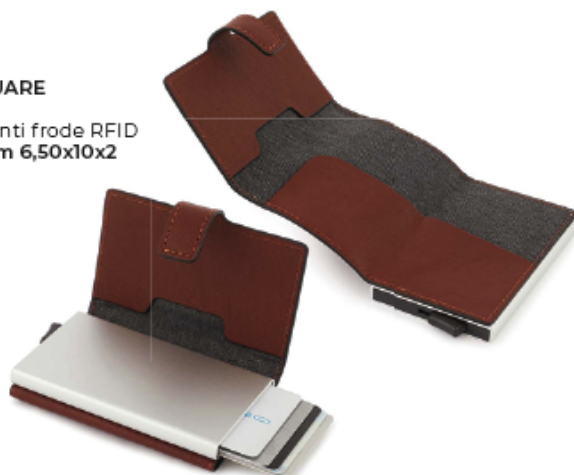

R2327

PP5649B3R

Piquadro linea BLACK SQUARE

P/carte di credito

In metallo con protezione anti frode RFID

Colori: Nero, Cuoio - F.to cm 6,50x10x2